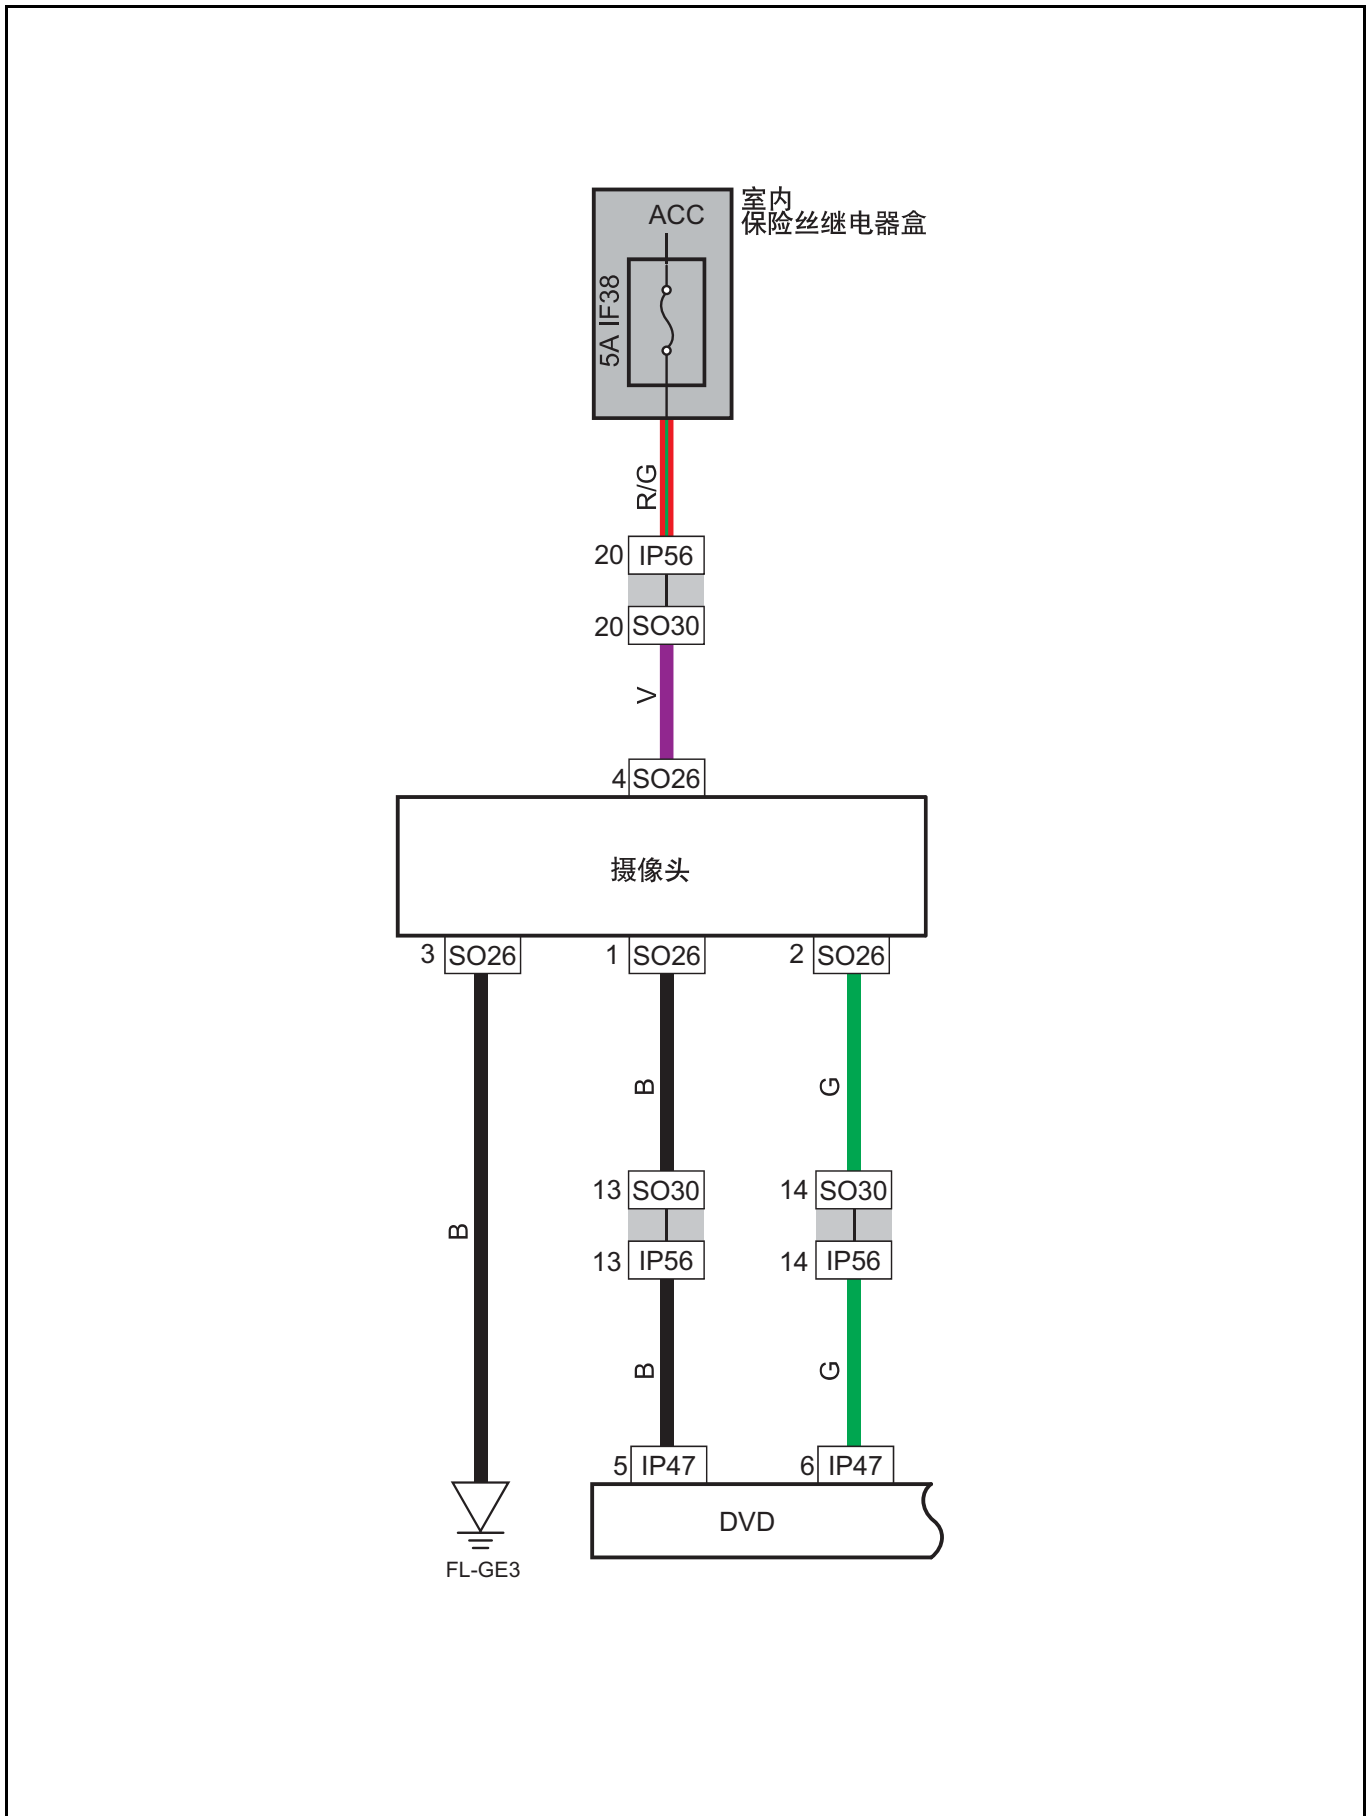

摄像头

线束连接器	名称	页码
IP47		
IP56		
SO26		
SO30		